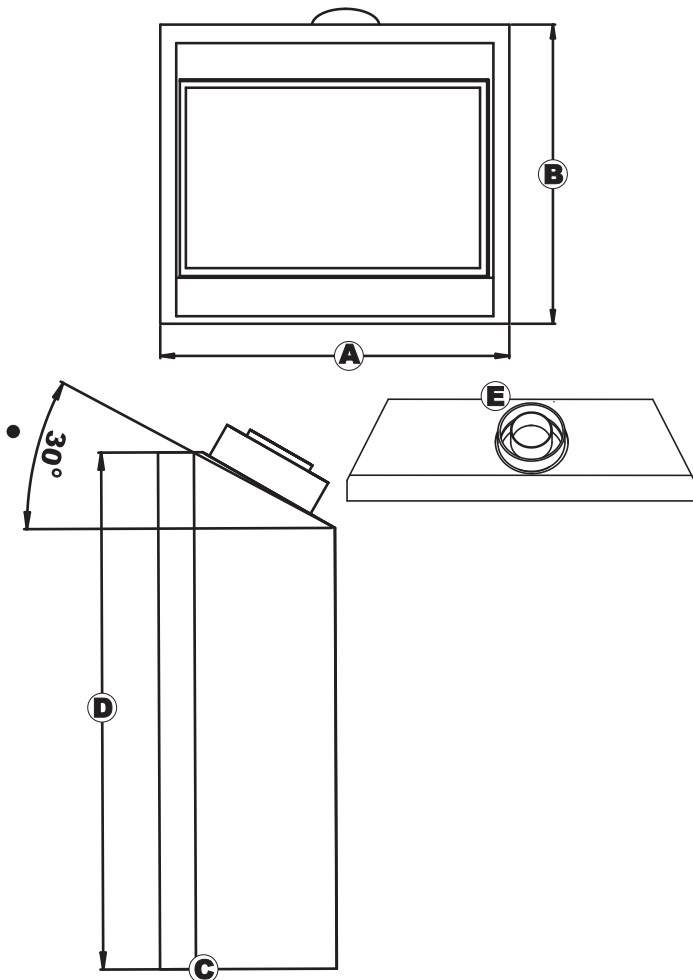

MB - 42 Fireplace Deminsions					
	A	B	C	D	E
Louvers	41 1/2	36	13	30	34
Clean-Face	41 1/2	36	15	30	34

MB - 42 Framing Dimensions									
	Corner			Standard					
	A	B		C	D	E	F	G	H
Louver	42 1/2	44 1/2	➔	42	55	36	14	19	30
Clean-Face	60 1/2	62 1/2	➔	42	55	36	16 1/2	19	30

## Fireplace Dimensions

## Framing Dimensions